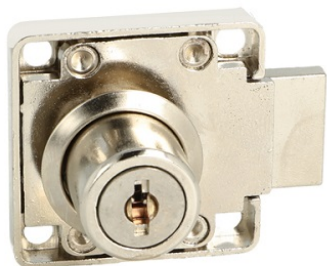

# PRODUCT SHEET

**Description:**

Rim Lock 850,  $\varnothing 19 \times 22 \text{mm}$ , Left Hand, NPL, CK SISO, KA D20

**Item number:**

14.01.036-5

Units	Box	Carton	HS Code	Barcode
Pcs.	12	192	8301300000	
				5704866453929