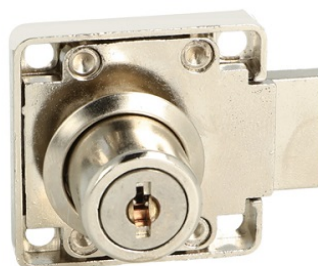

# PRODUCT SHEET

**Description:**

Rim Lock 850,  $\varnothing 19 \times 22 \text{mm}$ , Left Hand, NPL, CK SISO, KA D20

**Item number:**

14.01.036-5

Units	Box	Carton	HS Code	Barcode
Pcs.	12	192	8301300000	
				5704866453929